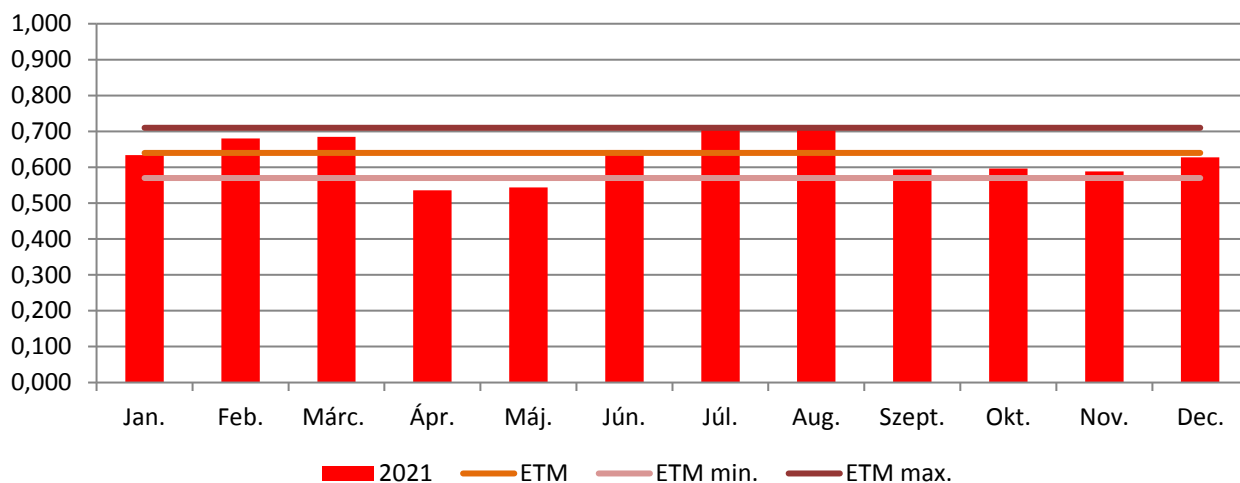

Fajlagos energiafelhasználási adatok

Fajlagos villamos energia fogyasztás, kWh/kg

Fajlagos földgázfogyasztás, MJ/kg

Fajlagos üzemanyag fogyasztás, l/kg saját szállítás