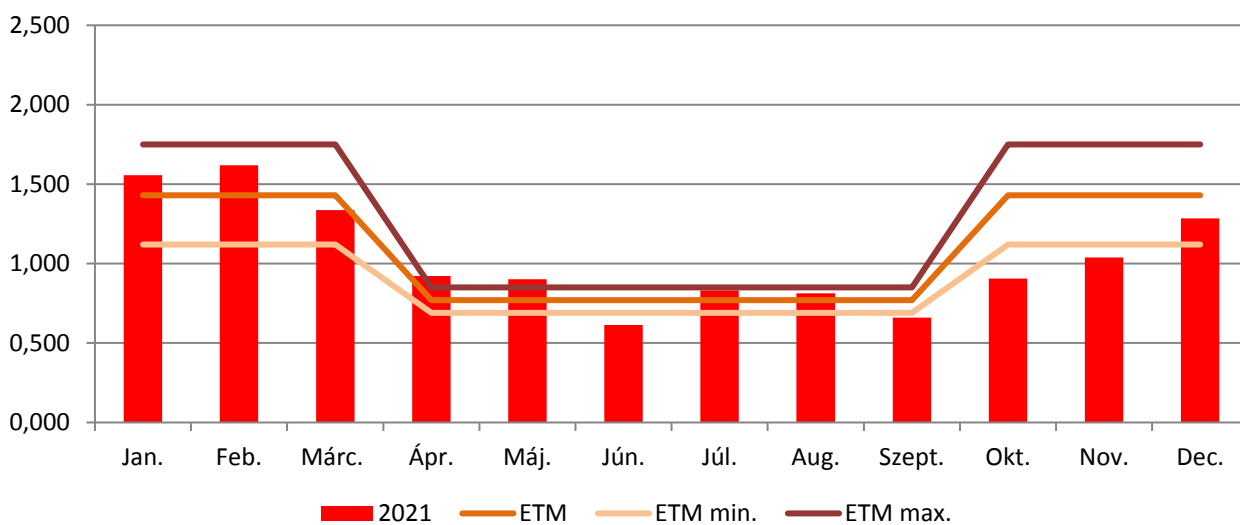

Fajlagos energiafelhasználási adatok

Fajlagos villamos energia fogyasztás, kWh/kg

Fajlagos földgázfogyasztás, MJ/kg

Fajlagos üzemanyag fogyasztás, l/kg saját szállítás