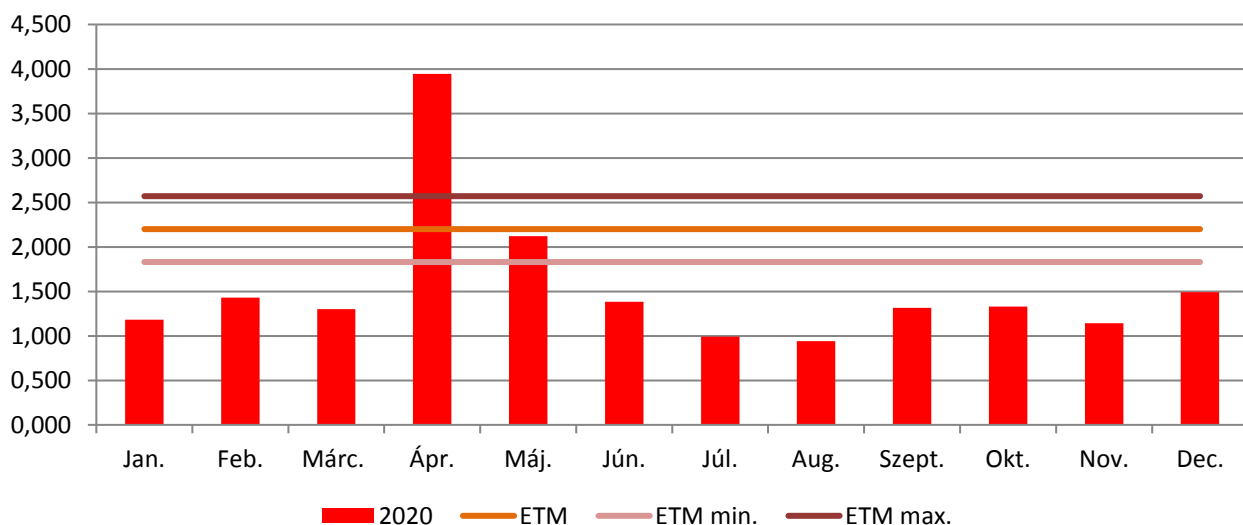

Fajlagos ivóvíz fogyasztás, l/kg

Fajlagos szennyvízelvezetés, l/kg

Szennyvíz/ivóvíz arány, l/l