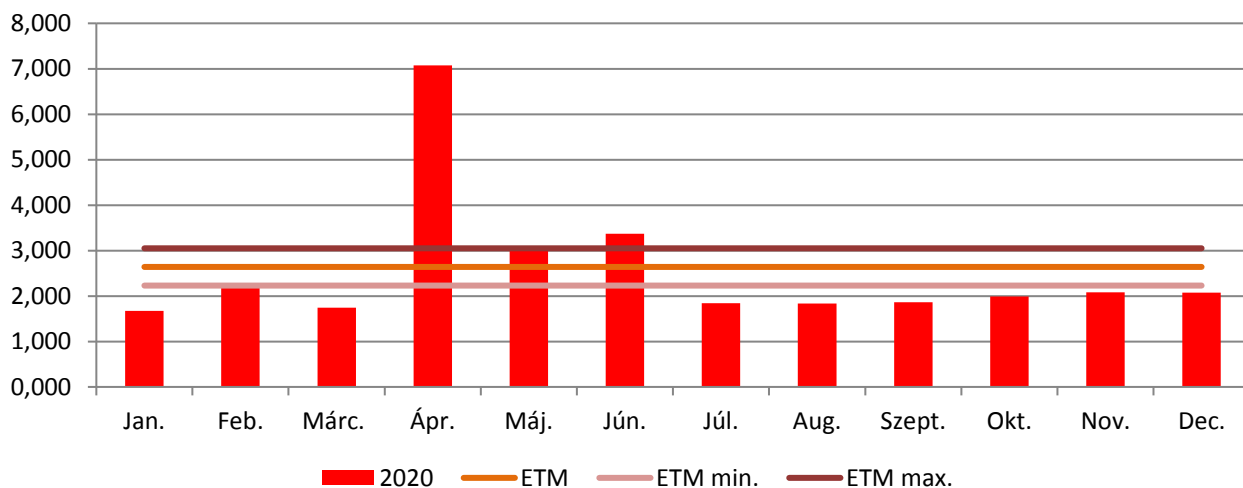

Fajlagos ivóvíz fogyasztás, l/kg

Fajlagos szennyvízelvezetés, l/kg

Szennyvíz/ivóvíz arány, l/l