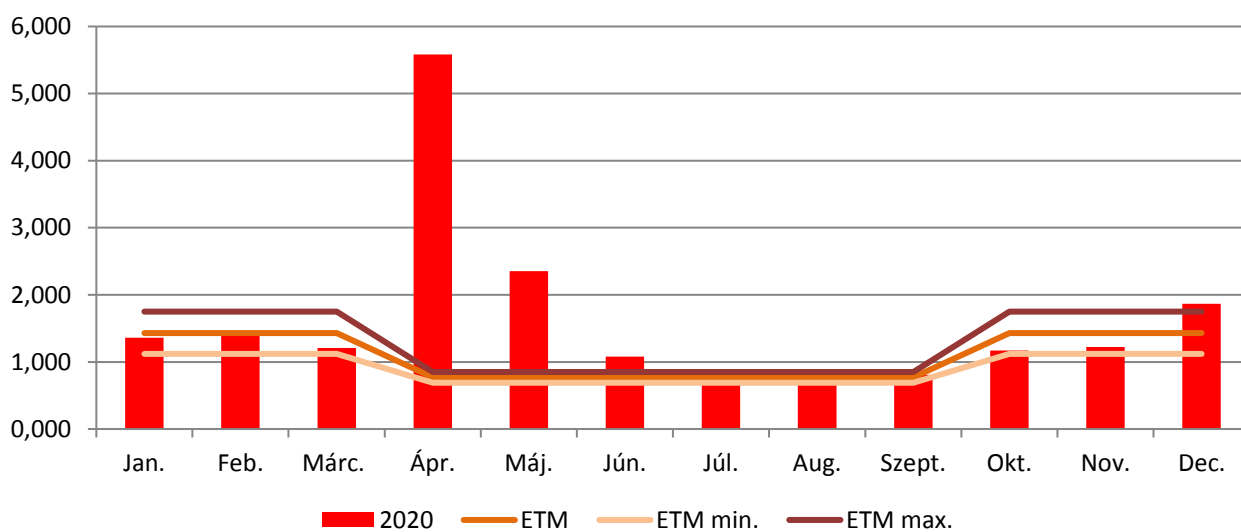

Fajlagos energiafelhasználási adatok

Fajlagos villamos energia fogyasztás, kWh/kg

Fajlagos földgázfogyasztás, MJ/kg

Fajlagos üzemanyag fogyasztás, l/kg saját szállítás