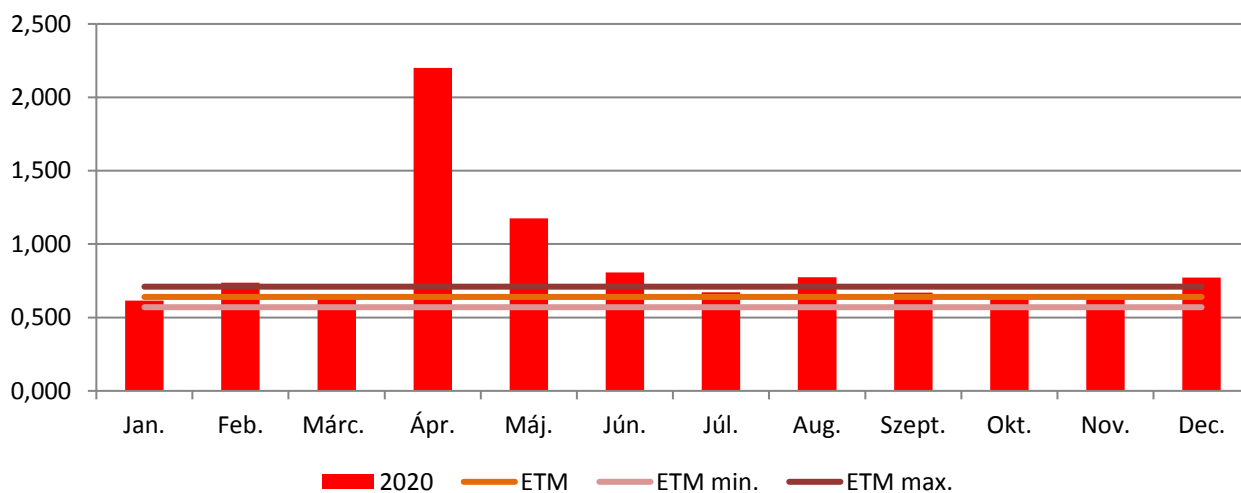

Fajlagos energiafelhasználási adatok

Fajlagos villamos energia fogyasztás, kWh/kg

Fajlagos földgázfogyasztás, MJ/kg

Fajlagos üzemanyag fogyasztás, l/kg saját szállítás